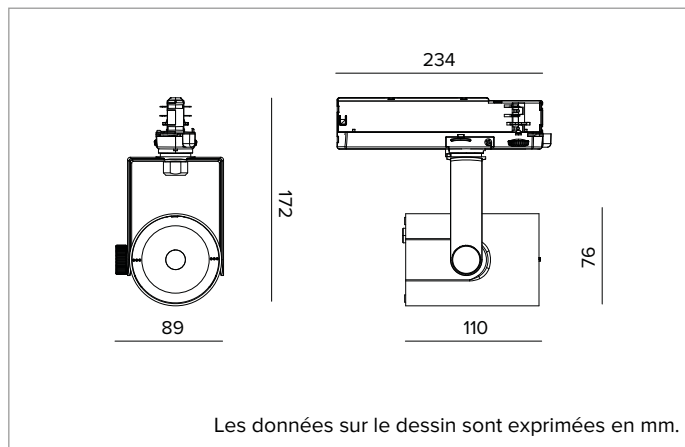

T035NSL940CAPW | RAY 75

Projecteur professionnel LED orientable

	4000K	H(m)	D(m)	Emax(lx)
	Ra90		10°	
Fixture Power	11W	1	0.17	23882
Source Flux	1024lm	2	0.34	5971
Fixture Flux	900lm	3	0.51	2654
Efficacy	84lm/W	4	0.68	1493
TS1920	Imax=23323cd/klm	Imax	23882cd	5
			0.85	955